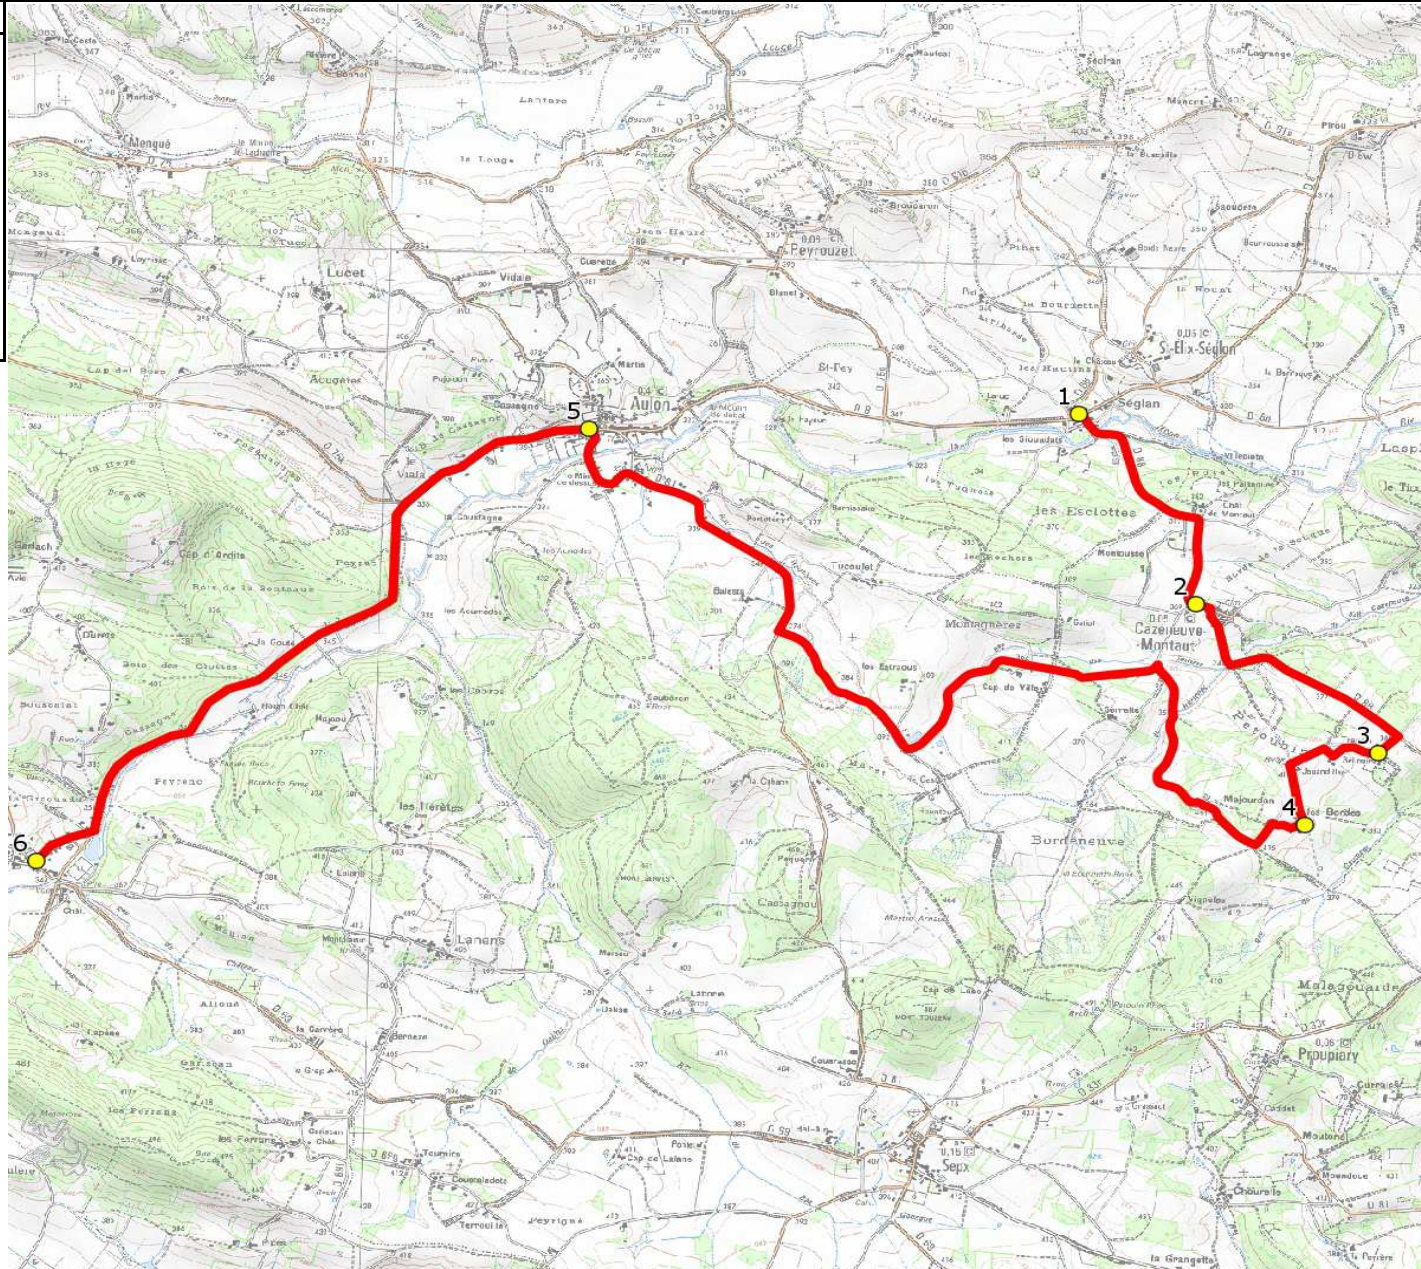

DIRECTION DES TRANSPORTS

Mise à jour : 03/09/2018 Marché (année de notification-durée) : 2018-5 Nombre de places assises : 8 pl	Ligne : PEYROUZET-RPI AULON-LATOUE-LIEOUX Transporteur : MOGA TOURS Sous-traitant :	Ligne N° : S1411 Km en charge : 14 Km Année : 2018
--	---	--

ITINERAIRE INDICATIF (ALLER)	LM-JV--
SAINT-ELIX-SEGLAN	
1. RD8/RD88/Village	08:20
CAZENEUVE-MONTAUT	
2. Village	08:22
3. Bélinaire	08:23
4. Les Bordes	08:26
AULON	
5. Ecole	08:37
LATOUE	
6. Ecole	08:43 (1)

Renvoi/Nota :

1 : Correspondance avec le circuit S1417 pour Ecole de Lieoux

DIRECTION DES TRANSPORTS

Mise à jour : 03/09/2018 Marché (année de notification-durée) : 2018-5 Nombre de places assises : 8 pl	Ligne : PEYROUZET-RPI AULON-LATOUE-LIEOUX Transporteur : MOGA TOURS Sous-traitant :	Ligne N° : S1411 Km en charge : 18 Km Année : 2018
--	---	--

ITINERAIRE INDICATIF (RETOUR)	LM-JV--
AULON	
1. Ecole	16:35
LATOUE	
2. Ecole	16:40
CAZENEUVE-MONTAUT	
3. Les Bordes	16:53
4. Bélinaire	16:55
5. Village	16:56
SAINT-ELIX-SEGLAN	
6. RD8/RD88/Village	16:58