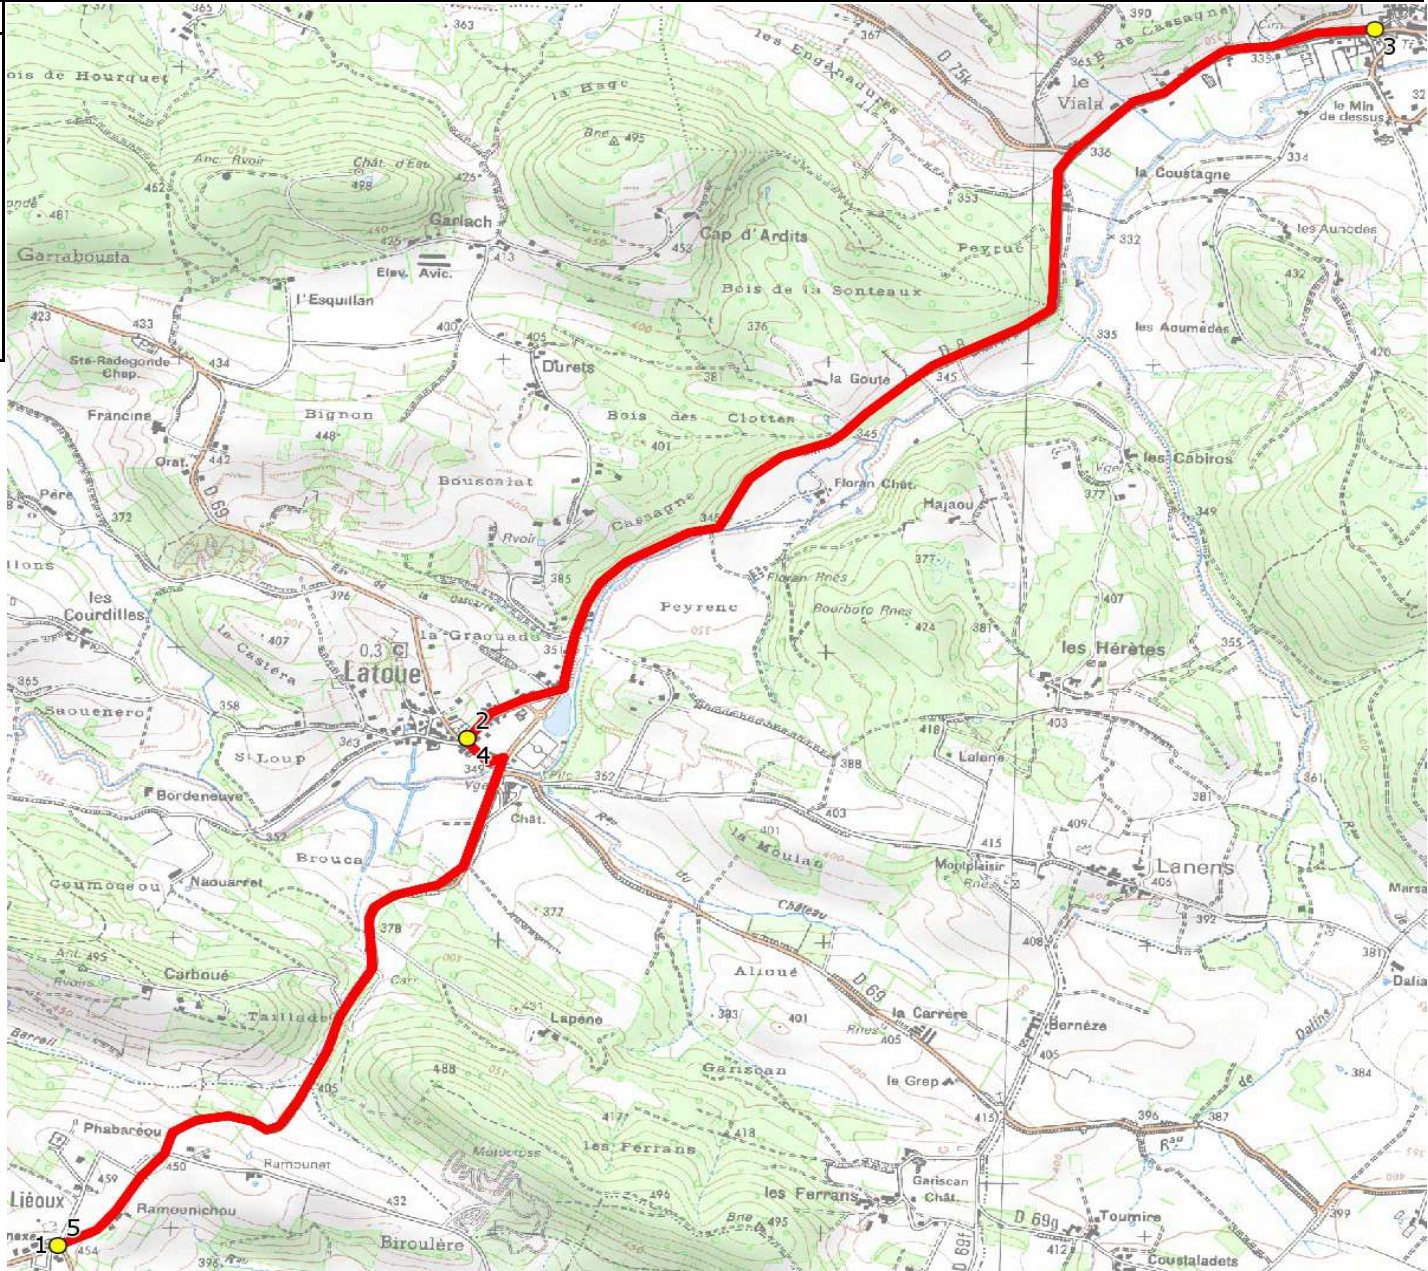

DIRECTION DES TRANSPORTS

Mise à jour : 03/09/2018	Ligne : RPI LIEOUX-LATOUE-AULON	Ligne N° : S1417 / S1417
Marché (année de notification-durée) : 2014-5	Transporteur : TRANSPORTS EN LAURAGAIS	Km en charge : 13 Km
Nombre de places assises : 22 pl	Sous-traitant :	Année : 2013

ITINERAIRE INDICATIF (ALLER)	LM-JV--	
1. Ecole	08:30	LIEOUX
2. Ecole	08:35	LATOUE
3. Ecole	08:42	AULON
4. Ecole	08:50	LATOUE
5. Ecole	08:53	LIEOUX

DIRECTION DES TRANSPORTS

Mise à jour : 03/09/2018	Ligne : RPI LIEOUX-LATOUE-AULON	Ligne N° : S1417 / S1417
Marché (année de notification-durée) : 2014-5	Transporteur : TRANSPORTS EN LAURAGAIS	Km en charge : 13 Km
Nombre de places assises : 22 pl	Sous-traitant :	Année : 2013

ITINERAIRE INDICATIF (RETOUR)	LM-JV--	
1. Ecole	16:35	LIEOUX
2. Ecole	16:40	LATOUE
3. Ecole	16:47	AULON
4. Ecole	16:55	LATOUE
5. Ecole	16:58	LIEOUX