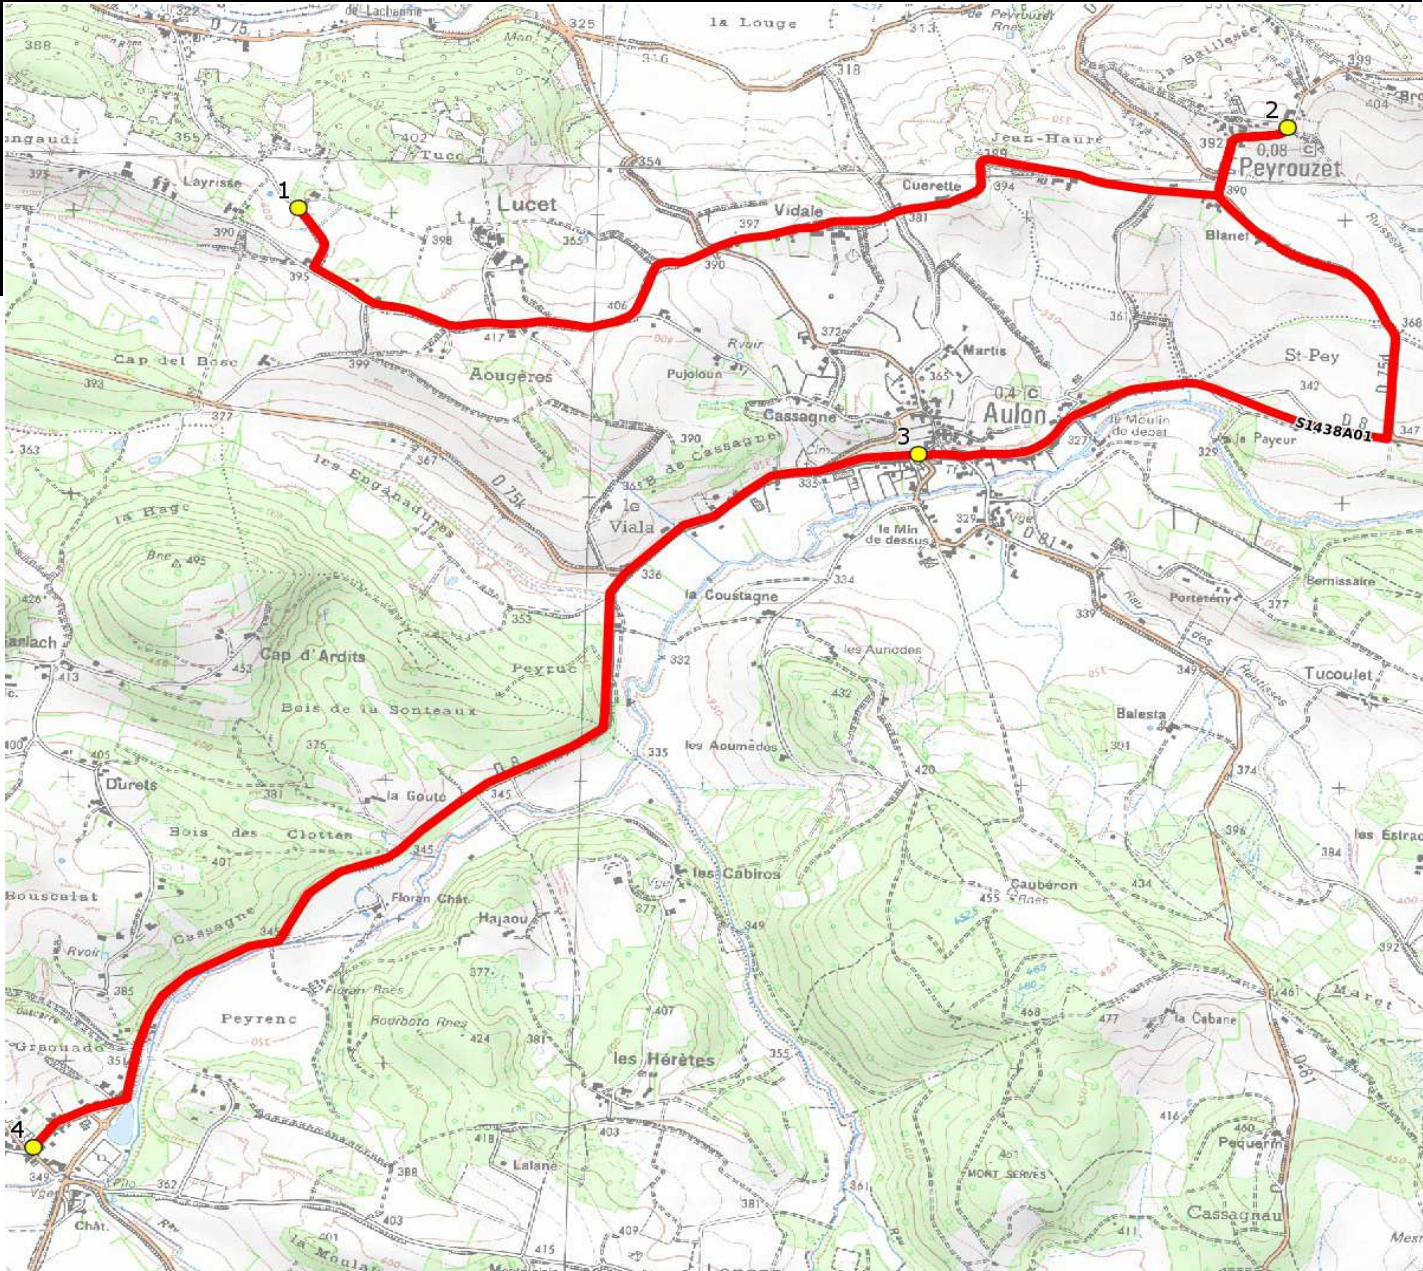

DIRECTION DES TRANSPORTS

Mise à jour : 03/09/2018 Marché (année de notification-durée) : 2017-2 Nombre de places assises : 8 pl	Ligne : RPI AULON-LATOUE-LIEUX Transporteur : EPTR Sous-traitant :	Ligne N° : S1438 Km en charge : 11 Km Année : 2017
--	--	--

ITINERAIRE INDICATIF (ALLER)	LM-JV--
AULON	
1. La Nouette	08:30
PEYROUZET	
2. Mairie	08:40
AULON	
3. Ecole	08:45
LATOUE	
4. Ecole	08:55

Mise à jour : 03/09/2018	Ligne : RPI AULON-LATOUE-LIEUX	Ligne N° : S1438
Marché (année de notification-durée) : 2017-2	Transporteur : EPTR	Km en charge : 14 Km
Nombre de places assises : 8 pl	Sous-traitant :	Année : 2017

ITINERAIRE INDICATIF (RETOUR)	LM-JV--
1. Ecole AULON	16:30
2. Ecole LATOUE	16:35
3. La Nouette AULON	16:40
4. Mairie PEYROUZET	16:50