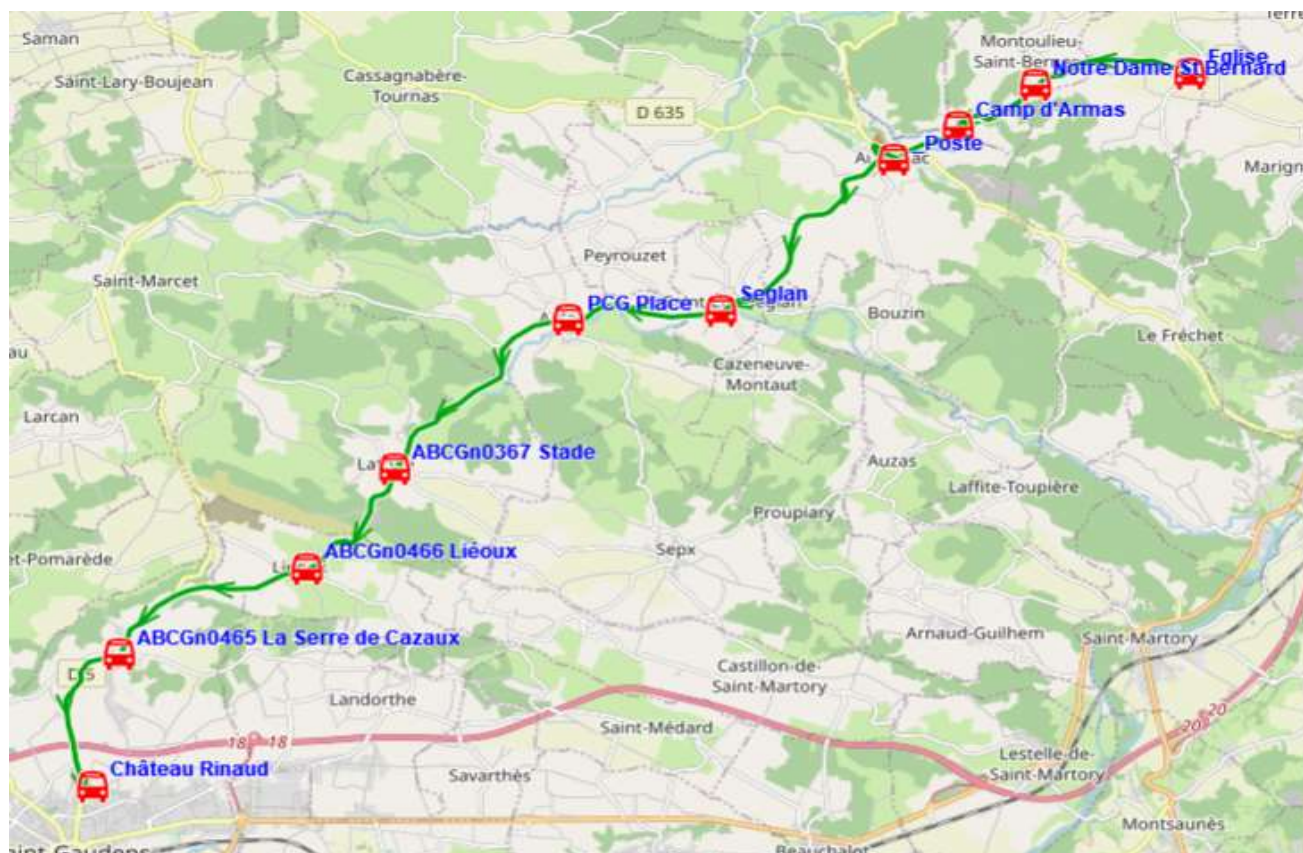

Fiche Horaire

Ligne : S0022 - ALAN-AURIGNAC-ST GAUDENS-RABAT.GOURDAN

Validité à partir du 15/08/2022

Scol Course : Oui

Nota :

Commune	Point d'arrêt	Itinéraires Km en charge	S0022A01 26,44 Immjv---
ALAN	Eglise		06:45
MONTOLIEU-SAINT-BERNARD	Notre Dame St Bernard		06:49
	Camp d'Armas		06:52
AURIGNAC	_Poste ^(A)		06:55
SAINT-ELIX-SEGLAN	Seglan		07:01
AULON	PCG Place		07:05
LATOUE	ABCGn0367 Stade		07:11
LIEOUX	ABCGn0466 Liéoux		07:15
SAINT-GAUDENS	ABCGn0465 La Serre de Cazaux		07:20
	Château Rinaud ^(B)		07:25

Transporteur

BOUBEE GERARD ET CIE

Nota

A - Correspondance Lycée de Gourdan S0010

B - Correspondance Lycée de Gourdan S0023