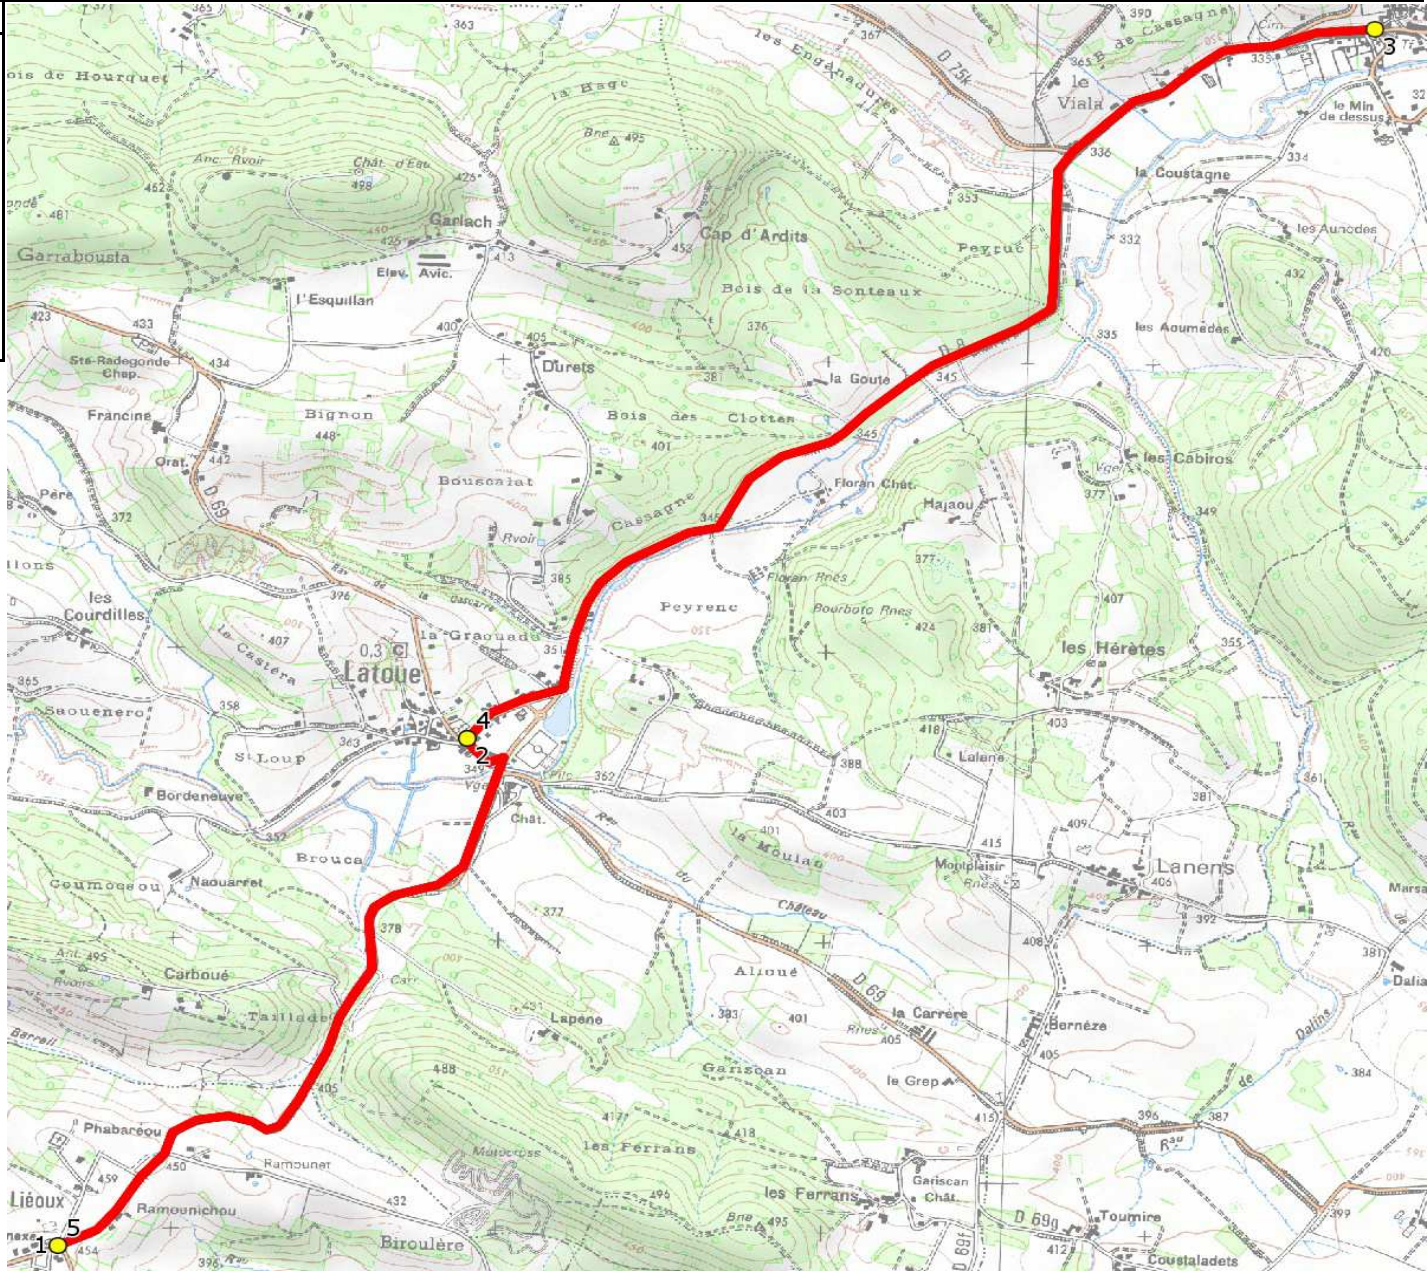

# DIRECTION DES TRANSPORTS

Mise à jour : 01/08/2019 Marché (année de notification-durée) : 2019-4 Nombre de places assises : 22 pl	Ligne : RPI LIEOUX-LATOUE-AULON Transporteur : BOUBEE GERARD ET CIE Sous-traitant :	Ligne N° : S1417 Km en charge : 13 Km Année :
---	---	---

ITINERAIRE INDICATIF (ALLER)	LM-JV--
1. Ecole LIEOUX	08:30
2. Ecole LATOUE	08:35
3. Ecole AULON	08:42
4. Ecole LATOUE	08:50
5. Ecole LIEOUX	08:53

ITINERAIRE INDICATIF (RETOUR)	LM-JV--
1. Ecole LIEOUX	16:35
2. Ecole LATOUE	16:40
3. Ecole AULON	16:47
4. Ecole LATOUE	16:55
5. Ecole LIEOUX	16:58